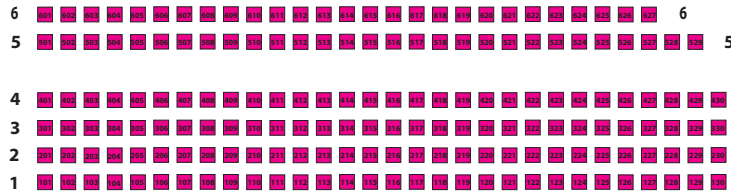

# METSÄ-MULTIA AREENA

## KATSOMOKARTTA

Seisoma-  
katsomo

Pyörätuoli

Seisoma-  
katsomo