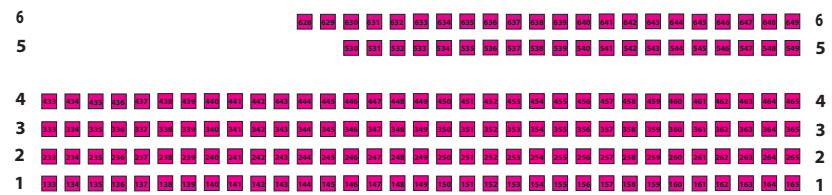

# METSÄ-MULTIA AREENA

## KATSOMOKARTTA

Seisoma-  
katsomo

Pyörätuoli

Seisoma-  
katsomo